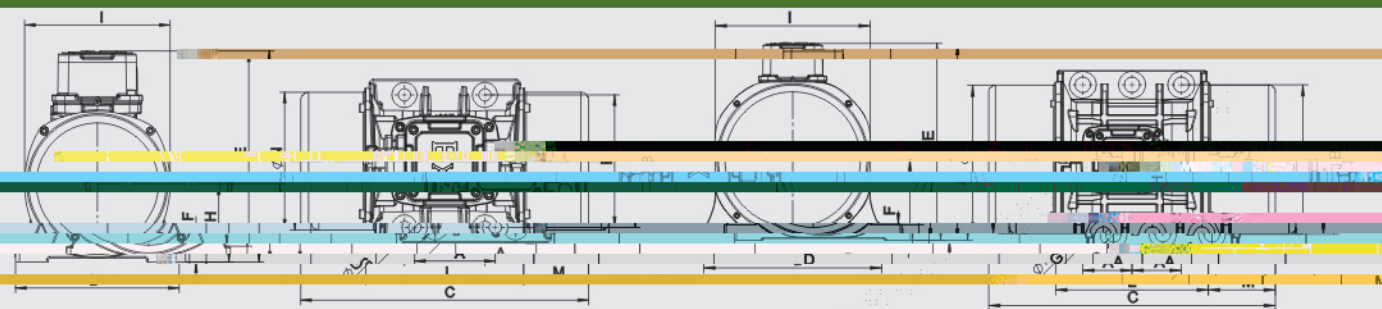

矿用隔爆型振动电机

应用场合：适用于煤矿井下、冶金、化工、建材等行业中需要振动给料、筛分、输送等场合。

应用优势：高可靠性，可内置PTC热敏电阻延长电机使用寿命；多种安装孔适合不同角度安装。

产品特点

额定电压：380/660V

额定功率：501kW

IP：66

工作制：S1

海拔：≤1000m

环境温度：-20℃~40℃

产品命名规则

本公司矿用隔爆型振动电机产品型号如下：

YBZD-激振力(kN)-极数

例如：YBZD38-4

- 极数4级
- 表示激振力为38kN
- 振动电机
- 隔爆型
- 三相异步电动机

图1

图2

应用

图

号